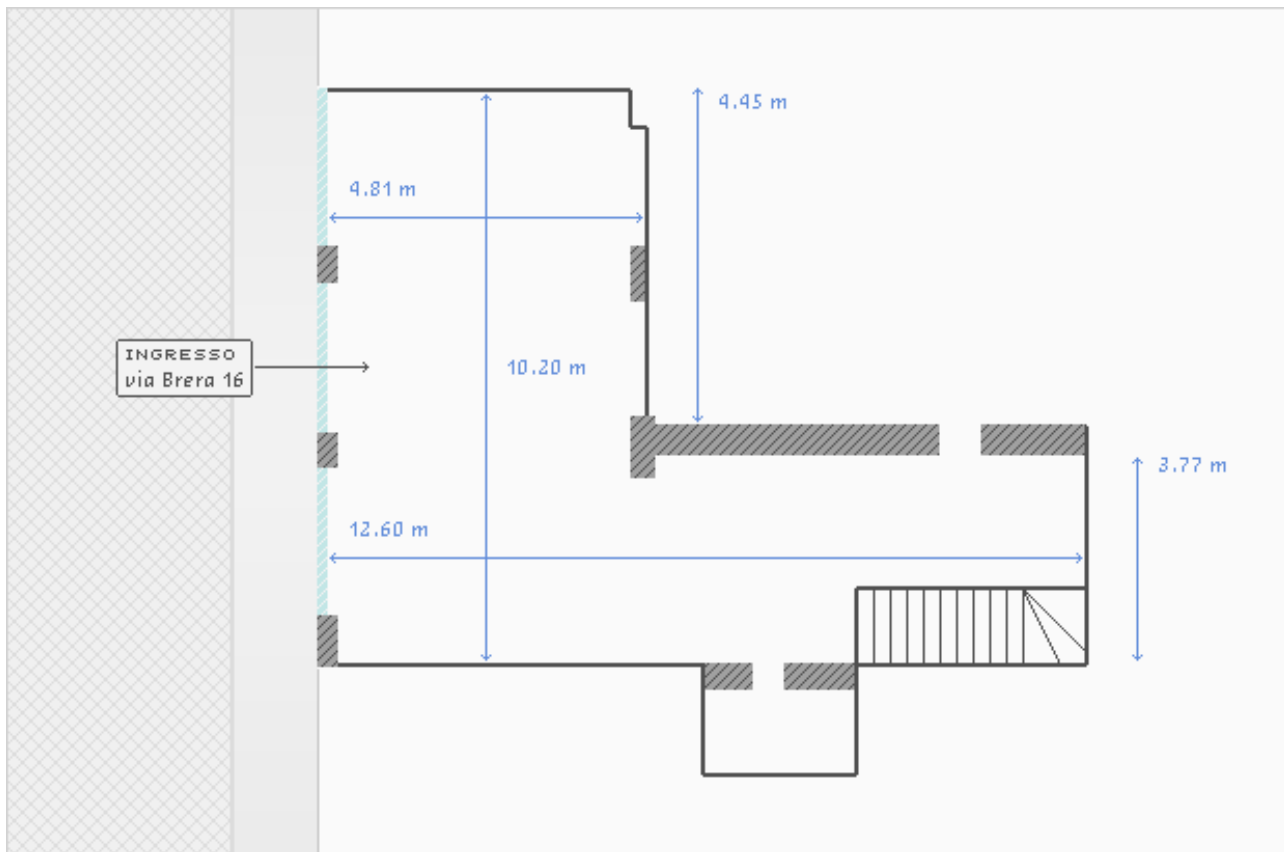

GLI SPAZI ESPOSITIVI

Ubicata nel centro storico della città e vicino alle principali direttrici dell'arte, della moda e del design, la galleria è il luogo ideale per eventi ed esposizioni.

CONTATTI

Galleria d'Arte Moderna Il Castello srl
via Brera, 16
20121 - Milano ITALY
tel. +39 02 862913 | fax +39 02 877962